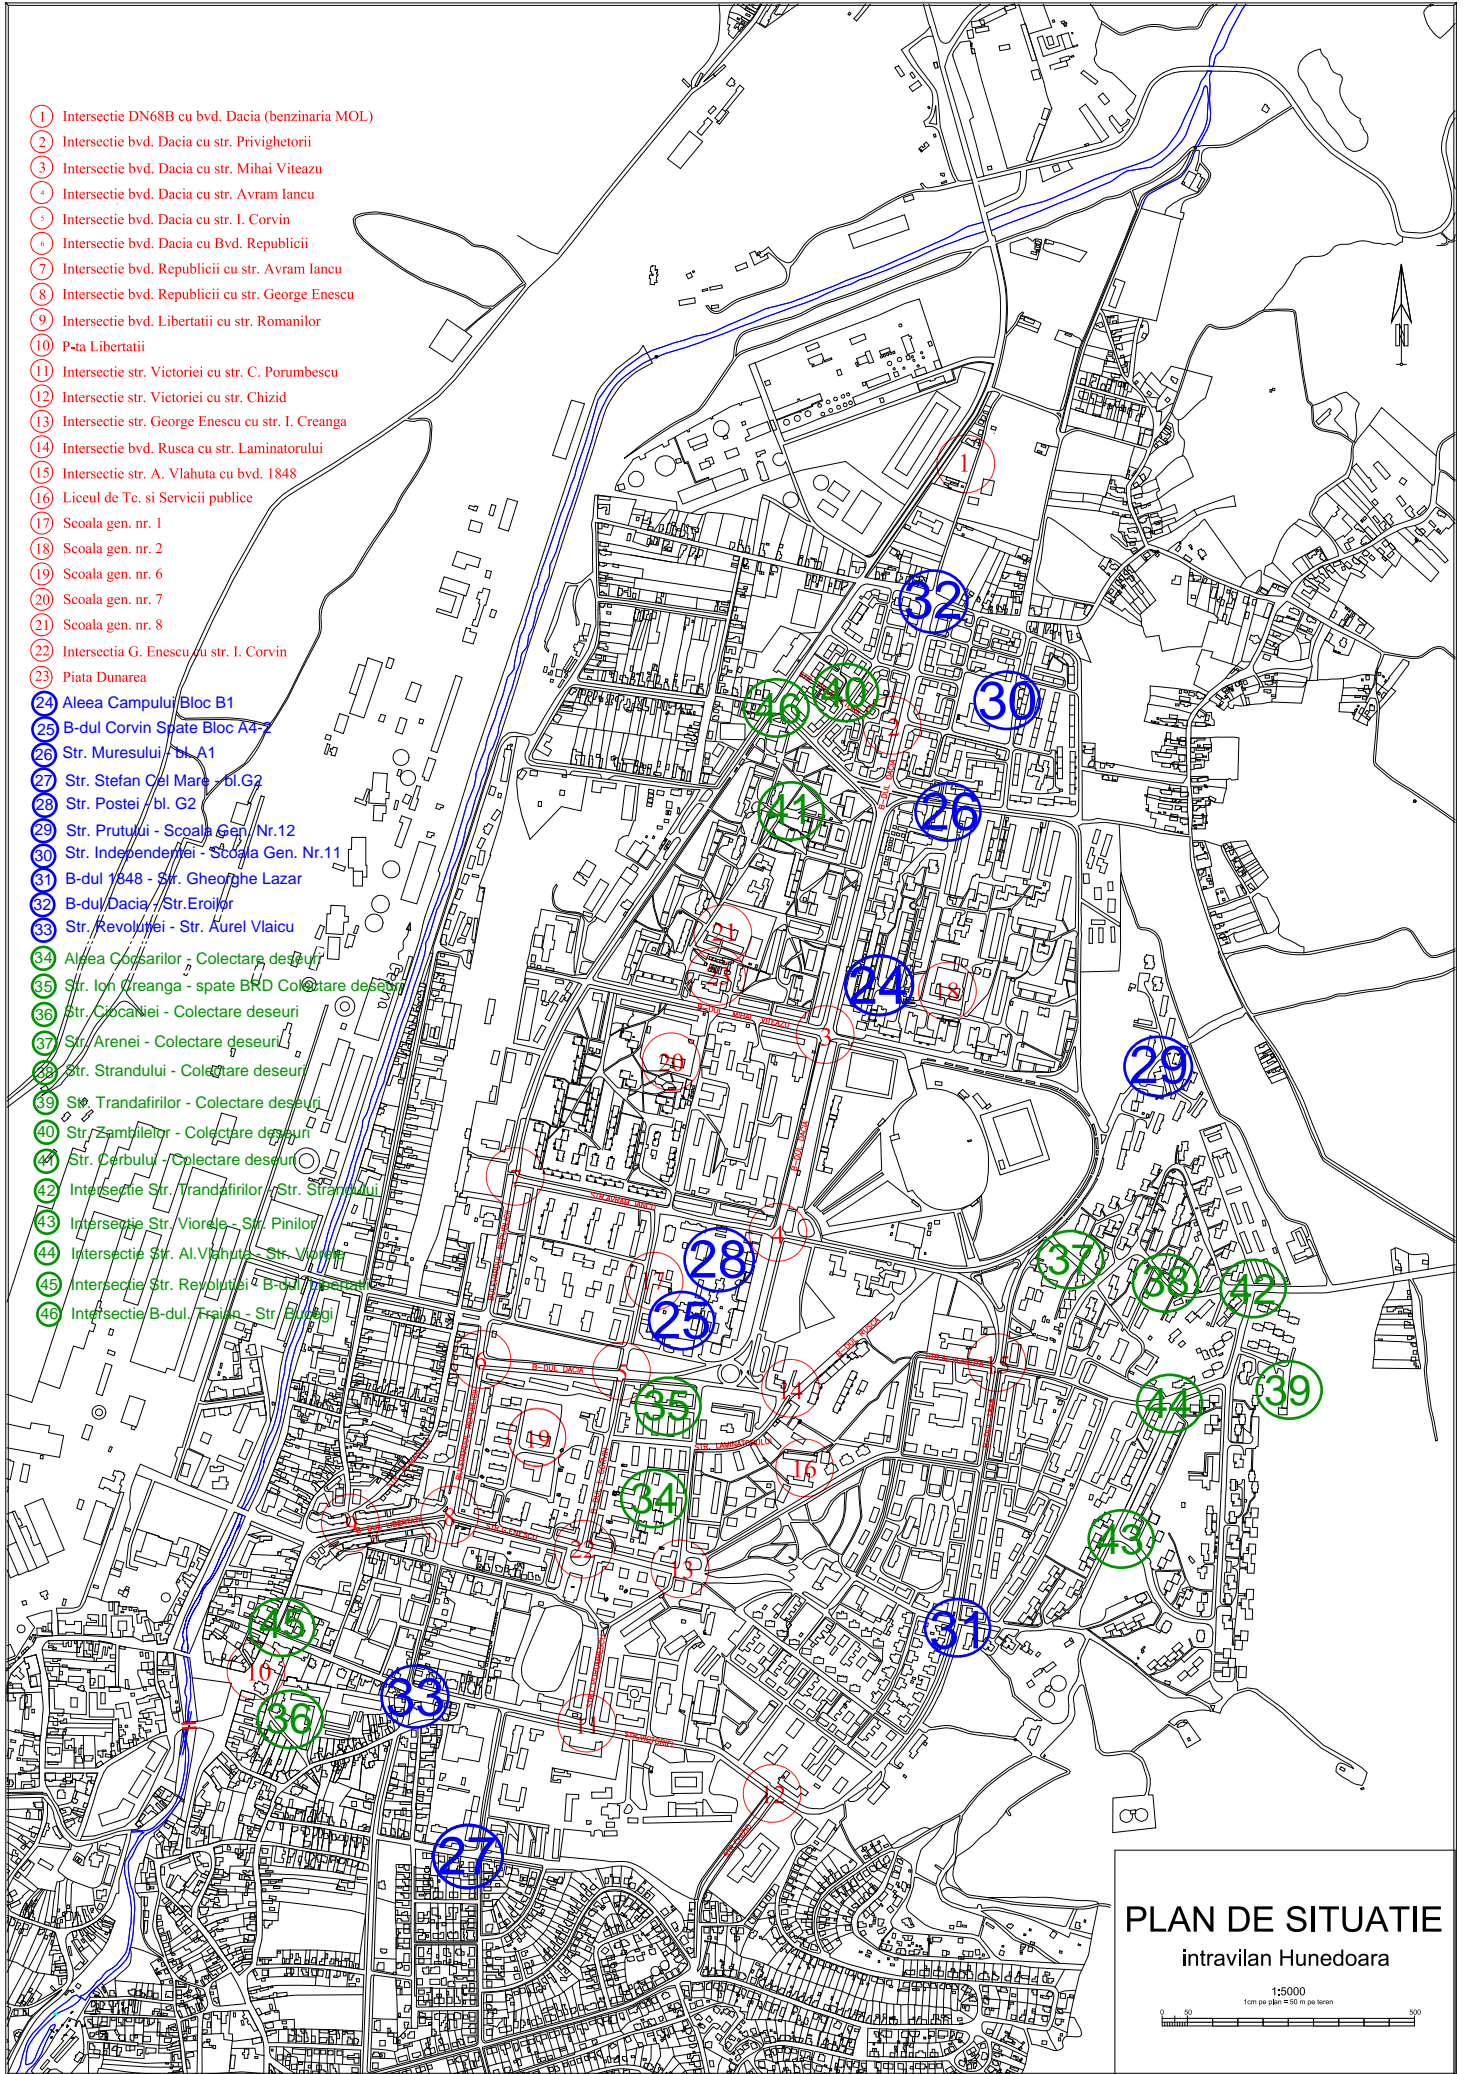

- 1 Intersectie DN68B cu bvd. Dacia (benzinaria MOL)
- 2 Intersectie bvd. Dacia cu str. Privighetorii
- 3 Intersectie bvd. Dacia cu str. Mihai Viteazu
- 4 Intersectie bvd. Dacia cu str. Avram Iancu
- 5 Intersectie bvd. Dacia cu str. I. Corvin
- 6 Intersectie bvd. Dacia cu Bvd. Republicii
- 7 Intersectie bvd. Republicii cu str. Avram Iancu
- 8 Intersectie bvd. Republicii cu str. George Enescu
- 9 Intersectie bvd. Libertatii cu str. Romanilor
- 10 P-ta Libertatii
- 11 Intersectie str. Victoriei cu str. C. Porumbescu
- 12 Intersectie str. Victoriei cu str. Chizid
- 13 Intersectie str. George Enescu cu str. I. Creanga
- 14 Intersectie bvd. Rusca cu str. Laminatorului
- 15 Intersectie str. A. Vlahuta cu bvd. 1848
- 16 Liceul de Tc. si Servicii publice
- 17 Scoala gen. nr. 1
- 18 Scoala gen. nr. 2
- 19 Scoala gen. nr. 6
- 20 Scoala gen. nr. 7
- 21 Scoala gen. nr. 8
- 22 Intersectia G. Enescu cu str. I. Corvin
- 23 Piata Dunarea
- 24 Aleea Campului/Bloc B1
- 25 B-dul Corvin Spate Bloc A4-7
- 26 Str. Muresului /bl. A1
- 27 Str. Stefan Cel Mare /bl. G2
- 28 Str. Postei /bl. G2
- 29 Str. Prutului - Scoala Gen. Nr.12
- 30 Str. Independentei - Scoala Gen. Nr.11
- 31 B-dul 1848 - Str. Gheorghe Lazar
- 32 B-dul Dacia - Str. Eroilor
- 33 Str. Revolutiei - Str. Aurel Vlaicu
- 34 Alvea Coasariilor - Colectare deseuri
- 35 Str. Ion Creanga - spate BRD Colectare deseuri
- 36 Str. Ciocaniei - Colectare deseuri
- 37 Str. Arenei - Colectare deseuri
- 38 Str. Strandului - Colectare deseuri
- 39 Str. Trandafirilor - Colectare deseuri
- 40 Str. Zambilelor - Colectare deseuri
- 41 Str. Carbului - Colectare deseuri
- 42 Intersectie Str. Trandafirilor - Str. Strandului
- 43 Intersectie Str. Viorele - Str. Pinilor
- 44 Intersectie Str. Al. Vlahuta - Str. Viorele
- 45 Intersectie Str. Revolutiei - B-dul 1848
- 46 Intersectie B-dul. Fraita - Str. Burzei

**PLAN DE SITUATIE**  
intravilan Hunedoara

1:5000  
1cm pe plan = 50 m pe teren